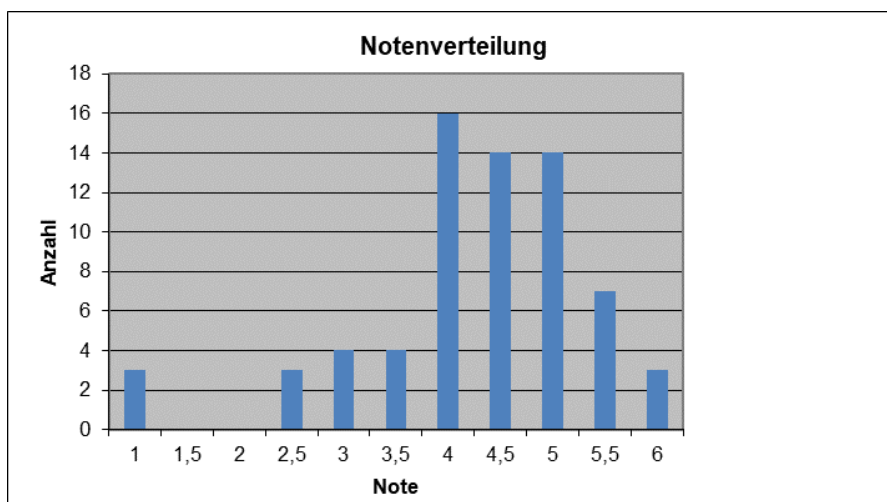

Prüfung: Einführung in die Sozialwissenschaftliche Statistik

KSL Nr. 1139
Prüfungsdatum: Donnerstag, 18. Januar 2024
Dozent: Prof. Dr. Axel Franzen
Termin: 1. Termin
ECTS; 6

**Die Prüfungsergebnisse werden nur noch im KSL veröffentlicht.
Sie werden vom WISO Dekanat aus zur Einsicht freigeschaltet.**

| Note | Anzahl |
|------|--------|
| 1 | 3 |
| 1,5 | 0 |
| 2 | 0 |
| 2,5 | 3 |
| 3 | 4 |
| 3,5 | 4 |
| 4 | 16 |
| 4,5 | 14 |
| 5 | 14 |
| 5,5 | 7 |
| 6 | 3 |

Durchschnitt ohne Abwesende (N=68): 4.41
Durchfallquote: 16.92 %